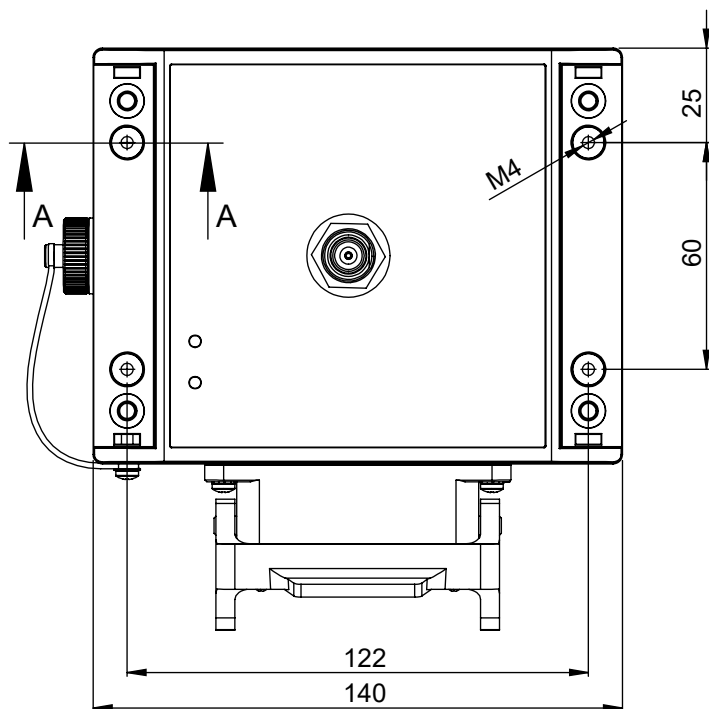

Maße für die Befestigung des Empfängers
(M4 Einpressmuttern unterhalb der beiden seitlichen grauen Blenden)

Biegeradius des Anschlusskabels

festverlegt: min. 40mm
gelegentlich bewegt: min. 100mm

Abmessungen TFE-14

Maßstab: 1:2
Blattgröße: A3

Stand: Freitag, 15. Februar 2019